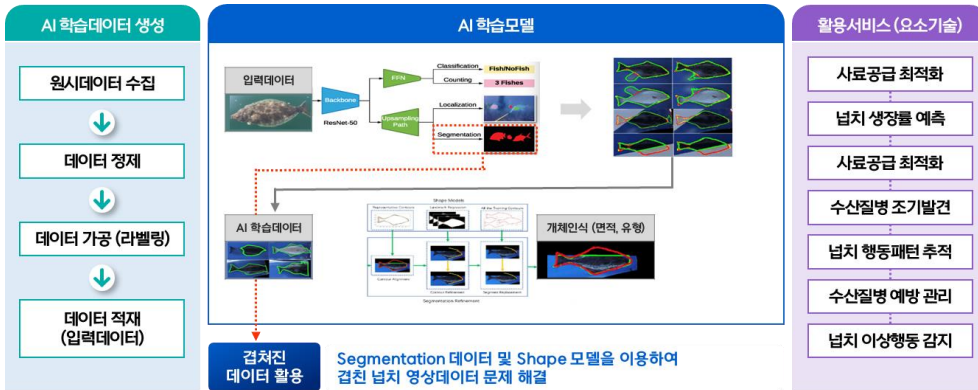

주요사업(현재)

디지털 양식 생물성장관리 모듈 개발

◆ 사업명

유수식 디지털 혁신기술개발 사업

◆ 발주기관

해양수산과학기술진흥원(KIMST)

◆ 주요 사업 내용

- 넙치 양식장 대상 생물생장에 맞는 최적의 사료 공급
- 영상데이터 기반 성장 모니터링 및 넙치 성장률 예측
- 영상데이터 기반 넙치의 수산 질병 조기발견
- 넙치의 행동패턴, 생물 크기를 자동으로 측정
- 넙치의 이상행동, 사료 공급량 조절 등을 통해 출하시기 조절

▶ 사료공급 최적화

▶ 영상데이터 기반 성장모니터링 및 넙치 성장률 예측

▶ 수색(水色)모니터링을 통한 수질관리